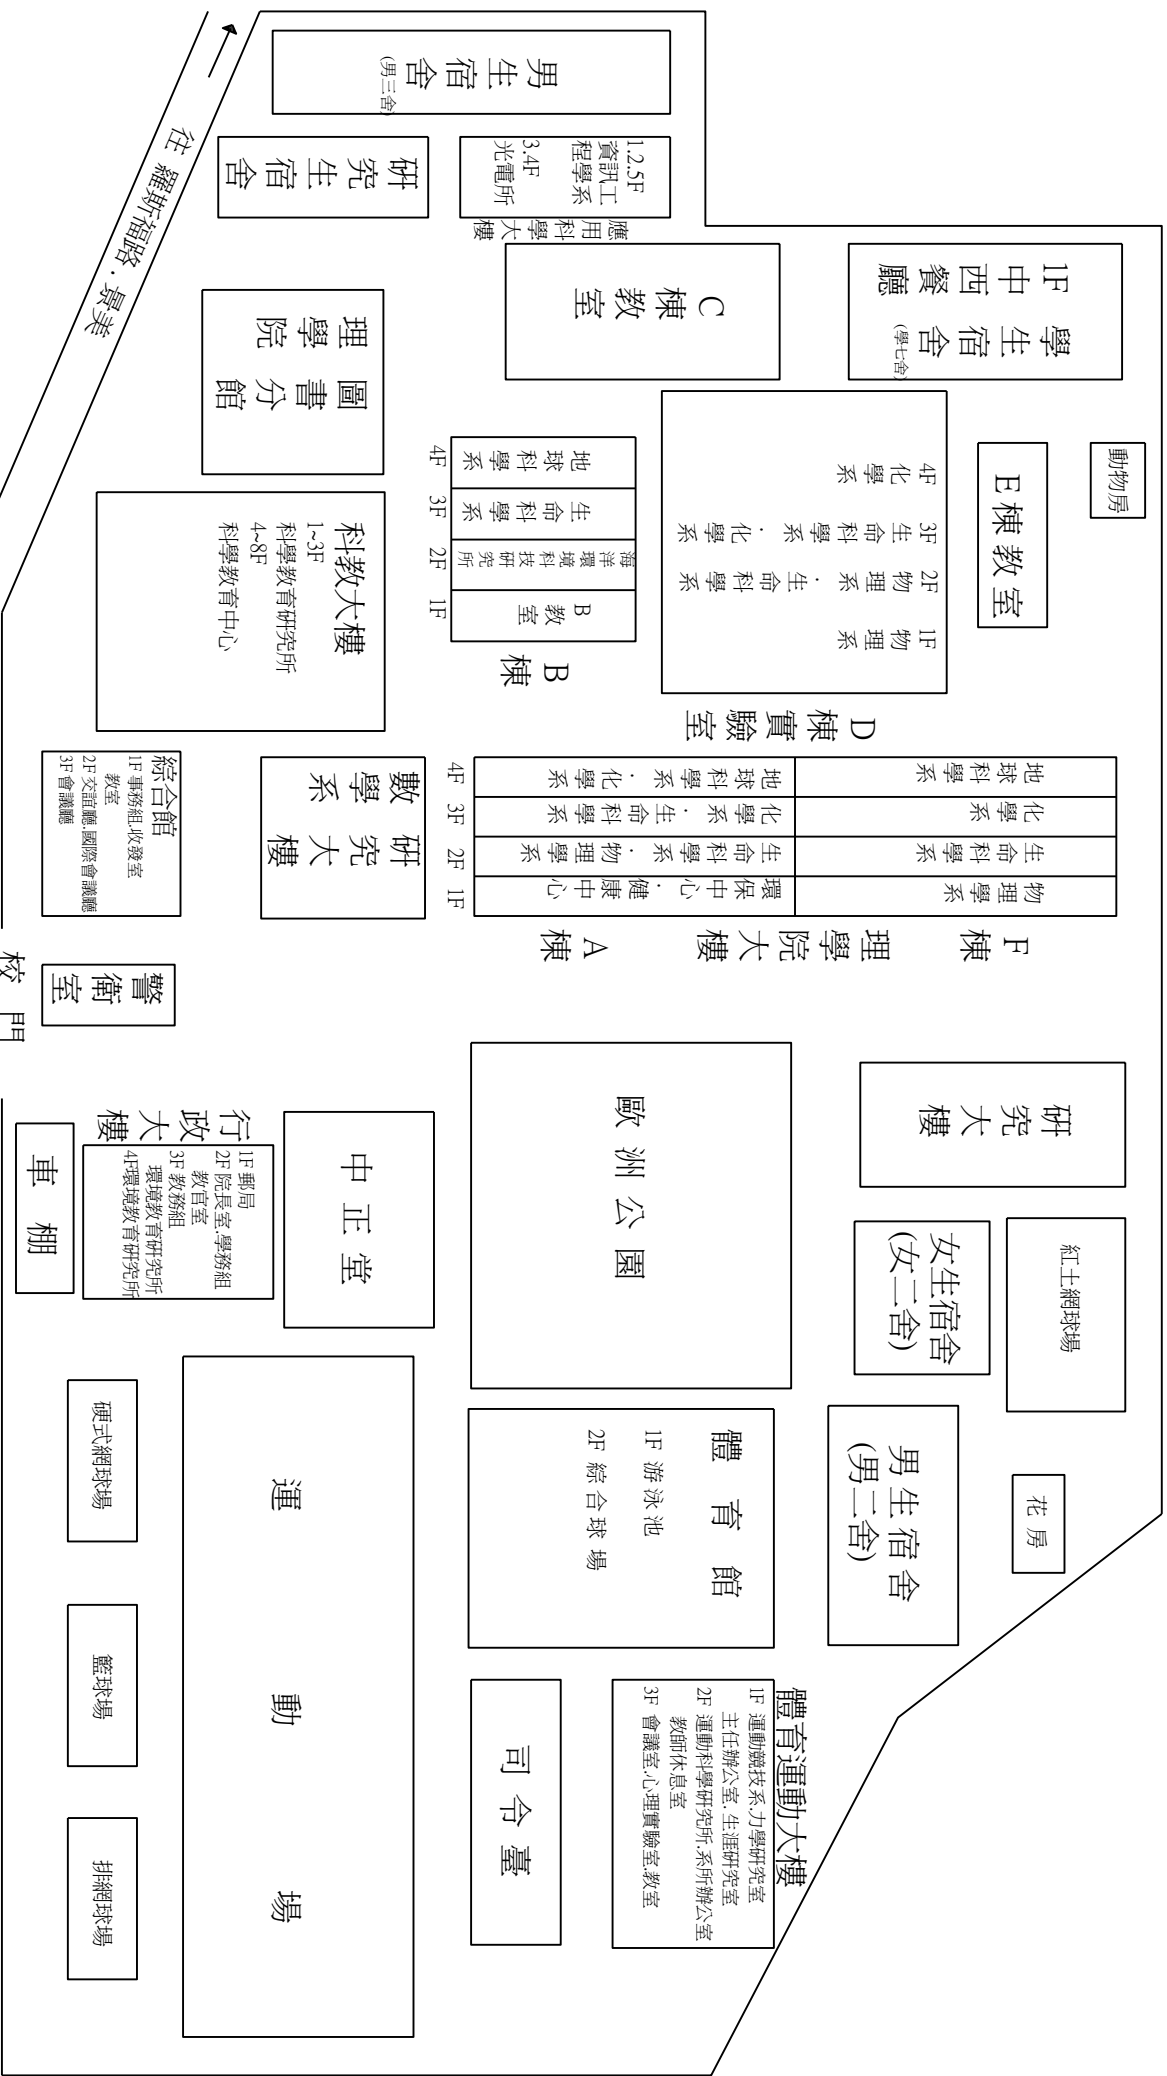

國立臺灣師範大學公館校區分佈圖

往羅斯福路·景美

台北市汀州路

四段 88 號

往福和橋·三軍總醫院·師大路

往景美·新店·北二高·北直

羅斯福路五段

往基隆路·北二高·台灣大學·中山高